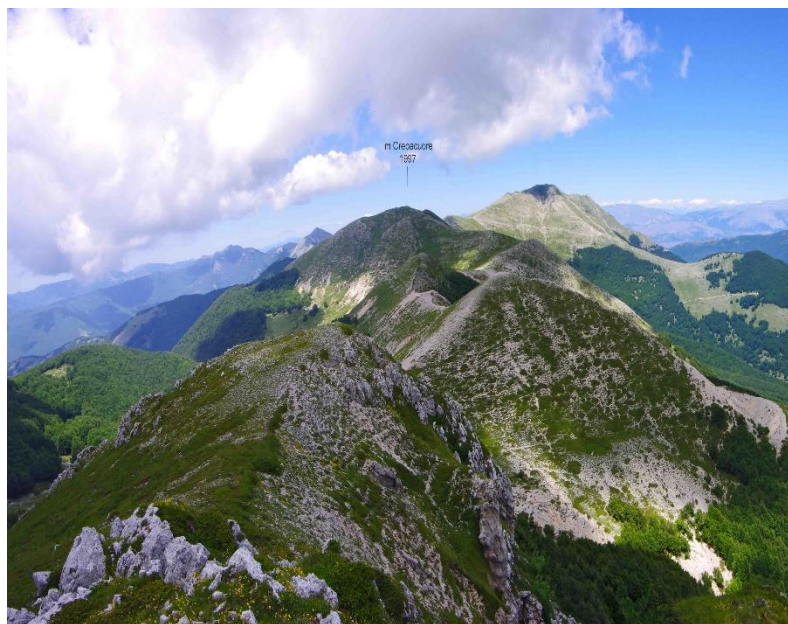

CLUB ALPINO ITALIANO
Sezione di Frosinone

DOMENICA 12 Giugno 2022
Campocatino- Fonte del Pozzotello-Monte Crepacuore

CATEGORIA

E

MEZZO DI TRASPORTO

Mezzi Propri

RITROVO: ore 09,00 piazzale di Campocatino

Campocatino q1800 - Fonte del Pozzotello q1850 -
monte Crepacuore q1997.

Quota più bassa del percorso 1795

Ritrovo: piazzale di Campocatino ore 9.00

Difficoltà: E

Km 10 circa

Durata: 5 ore circa

Avvertenza: il percorso potrebbe subire piccole
variazioni per poter andare a visionare siti di
particolare importanza floristica.